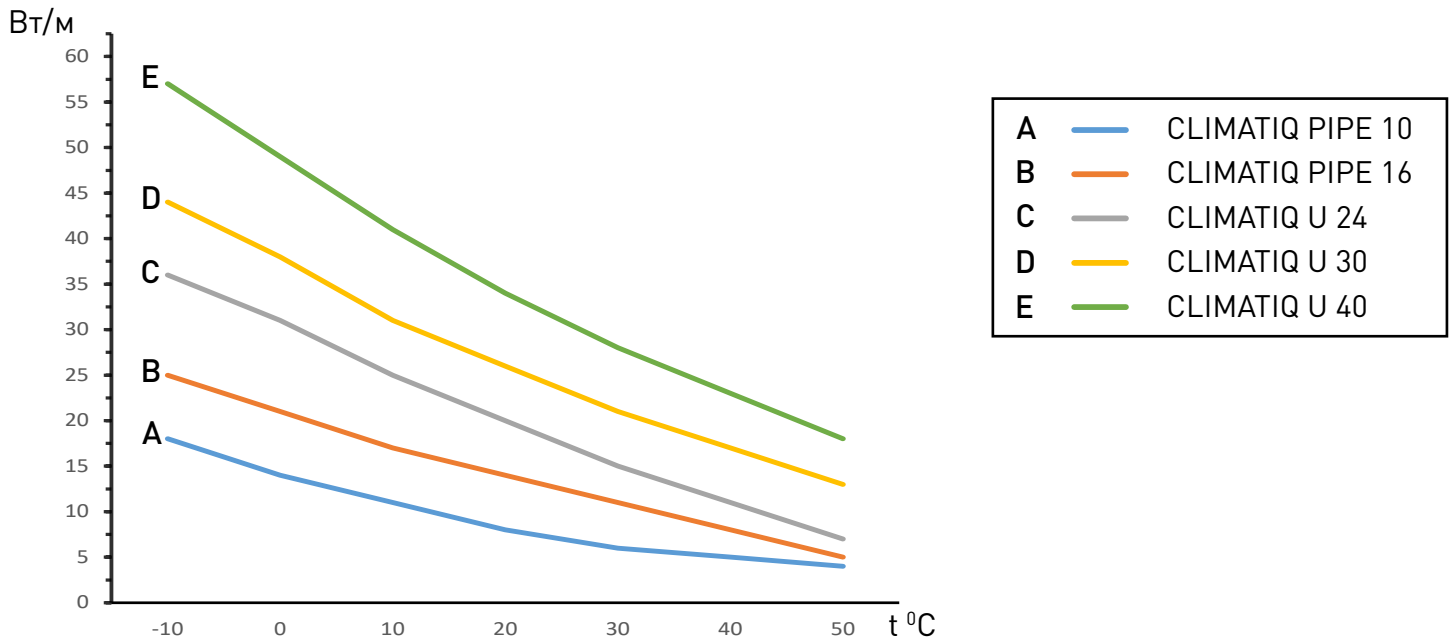

Выделяемая мощность саморегулирующегося кабеля серии CLIMATIQ,
при условии монтажа на металлической трубе.

Напряжение в электросети 230 В

Максимальная длина цепи (м.) и номинал автоматического выключателя (А)
в зависимости от температуры пуска

Темп. пуска	Номинал авт., выкл. А, тип С	CLIMATIQ PIPE 10	CLIMATIQ PIPE 16	CLIMATIQ U 24	CLIMATIQ U 30	CLIMATIQ U 40
+10 °C	10	148	99	75	45	34
	16	196	152	108	74	56
	20	201	161	124	90	70
	30	201	161	128	96	69
	40	201	161	128	109	73
0 °C	10	121	82	62	34	24
	16	185	131	89	54	38
	20	196	154	110	66	49
	30	196	154	110	75	55
	40	196	154	110	96	94
-20 °C	10	84	64	33	26	18
	16	133	103	56	40	28
	20	161	132	70	50	38
	30	170	146	106	65	48
	40	170	146	106	65	48
-40 °C	10	71	49	32	21	15
	16	115	78	50	35	26
	20	137	100	63	43	30
	30	161	122	84	52	36
	40	161	122	97	65	48